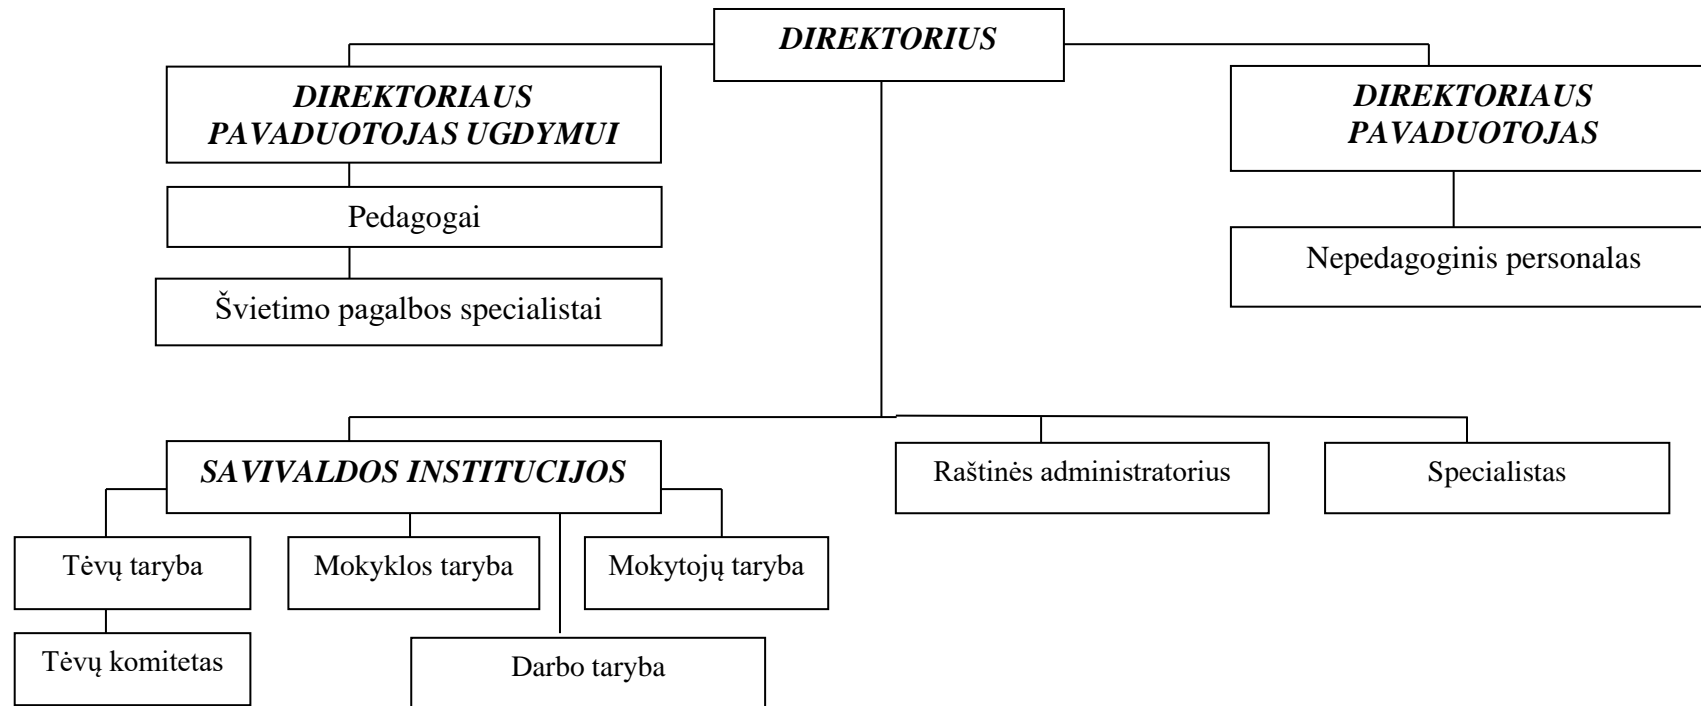

KLAIPĖDOS MARIJOS MONTESSORI MOKYKLOS-DARŽELIO ĮSTAIGOS VIDAUS STRUKTŪRA

SUDERINTA
Klaipėdos miesto savivaldybės administracijos
Ugdymo ir kultūros departamento
Švietimo skyriaus vedėja

Laima Prižgintienė
2019-03-01