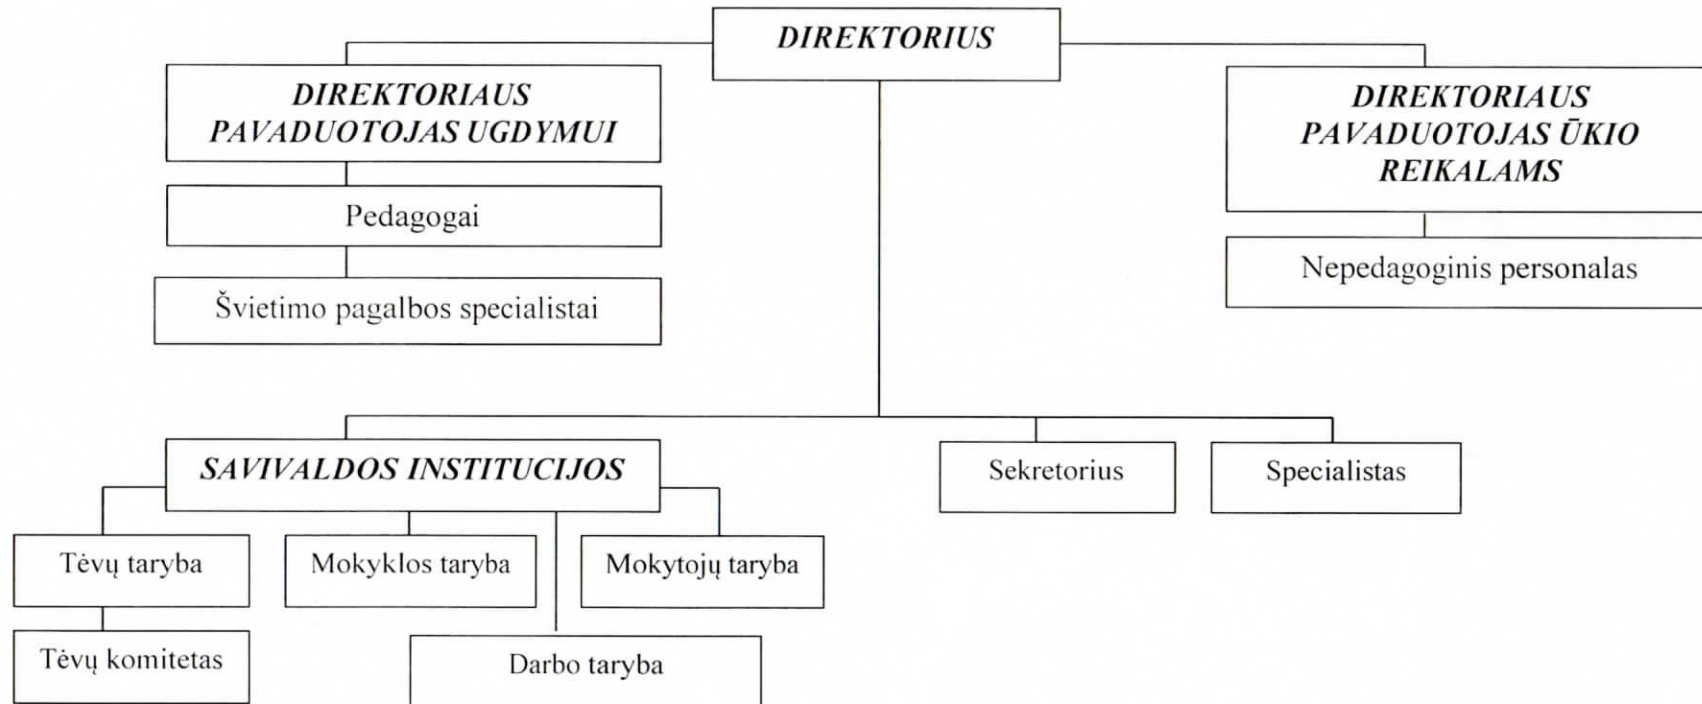

PATVIRTINTA
Klaipėdos Marijos Montessori mokyklos-darželio
direktoriaus 2017 m. sausio 19 d.
įsakymu Nr. V- 05

KLAIPĖDOS MARIJOS MONTESSORI MOKYKLOS-DARŽELIO ĮSTAIGOS VIDAUS STRUKTŪRA

SUDERINTA
Klaipėdos miesto savivaldybės administracijos
Ugdymo ir kultūros departamento
Švietimo skyriaus vedėja